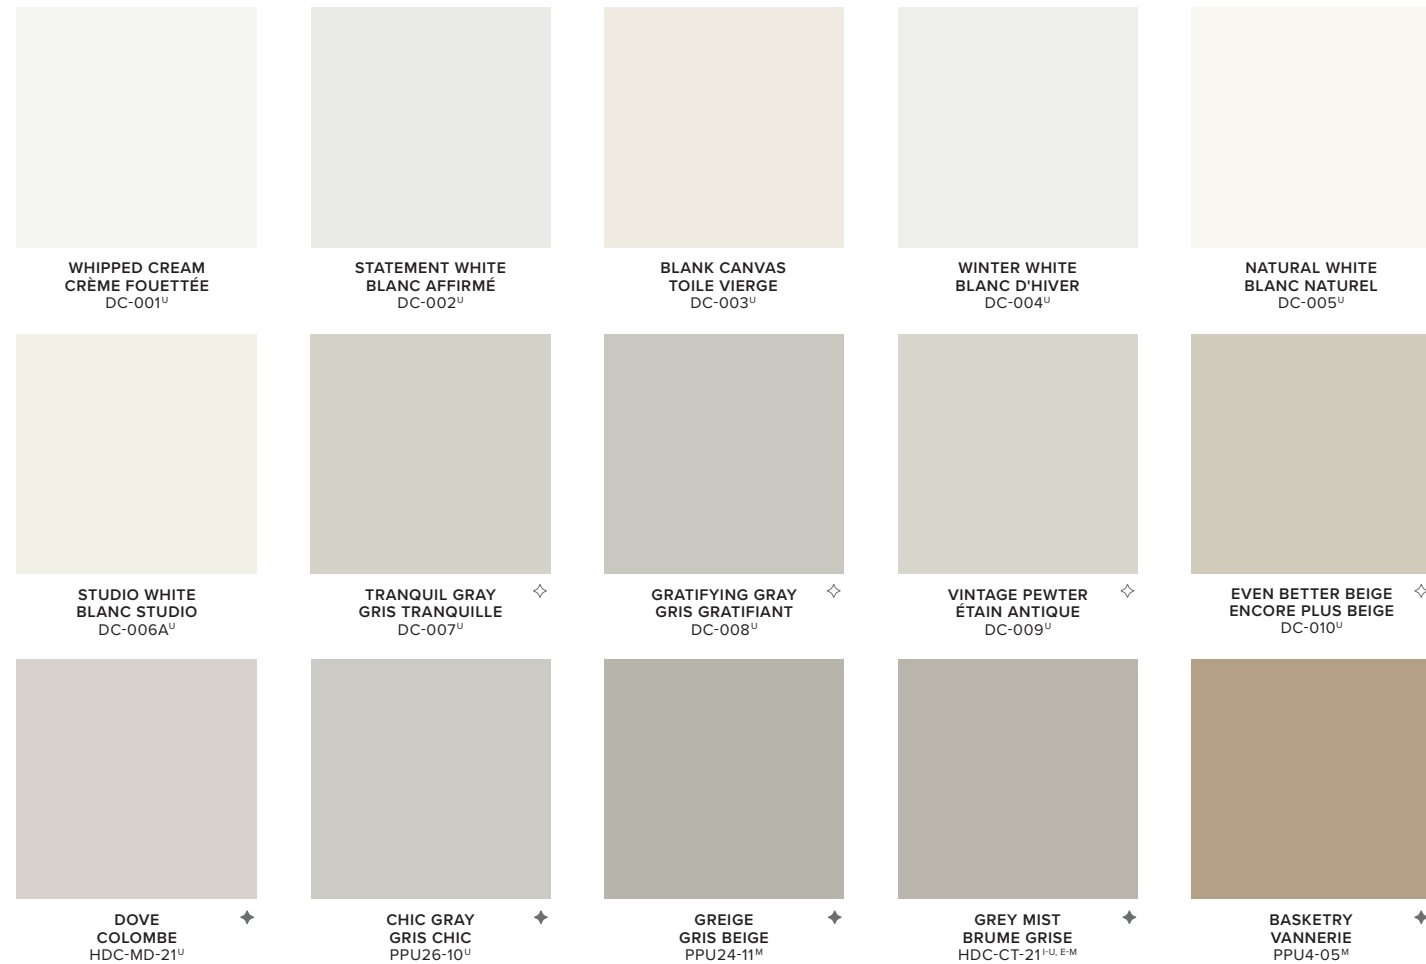

◆ Denotes One-Coat Hide when tinted into BEHR DYNASTY™ & MARQUEE® INTERIOR Paint. ◆ Denotes One-Coat Hide when tinted into BEHR DYNASTY™ & MARQUEE® INTERIOR or EXTERIOR Paint. Limitations apply. For more information, visit behr.ca/onecoathide.

◆ Indique un masquage en une couche lorsque teinté dans la peinture INTÉRIEURE BEHR DYNASTY™ et MARQUEE®. ◆ Indique un masquage en une couche lorsque teinté dans la peinture INTÉRIEURE ou EXTERIEURE BEHR DYNASTY™ et MARQUEE®. Des restrictions s'appliquent. Pour plus d'informations, visiter behr.ca/masquageuncouche.

OFFICE | BUREAU

wall: BLANK CANVAS | cabinets: GRATIFYING GRAY | desk: ADIRONDACK BLUE
mur: TOILE VIERGE | armoires: GRIS GRATIFIANT | pupitre: BLEU ADIRONDACK

Based on lighting and sheen selected, applied paint may vary slightly from colour chip shown.