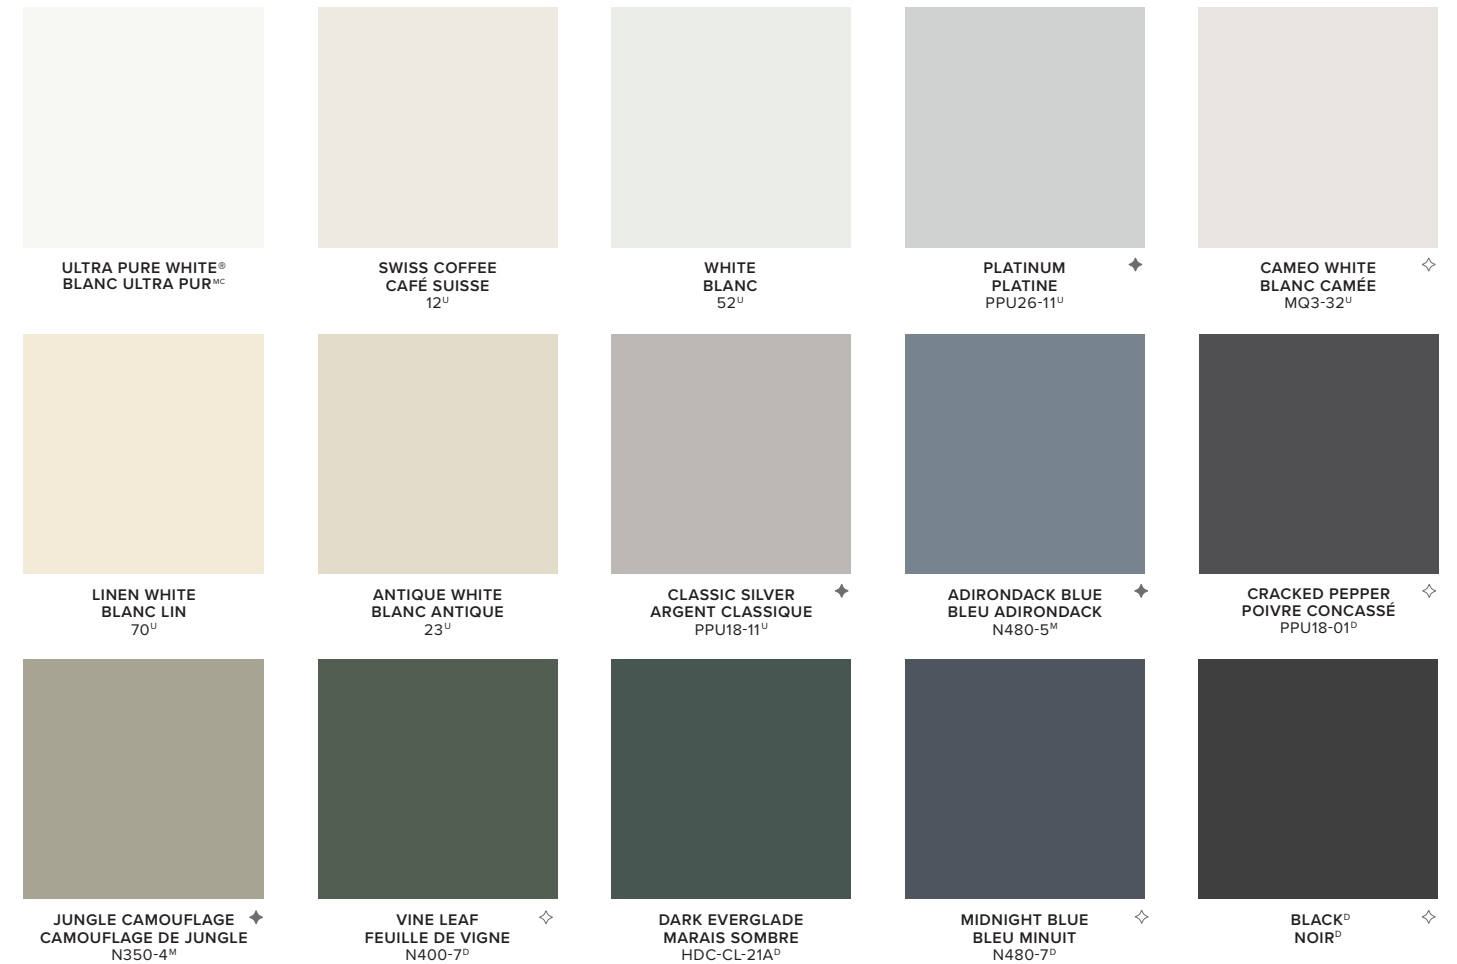

◆ Denotes One-Coat Hide when tinted into BEHR DYNASTY™ & MARQUEE® INTERIOR Paint. ◆ Denotes One-Coat Hide when tinted into BEHR DYNASTY™ & MARQUEE® INTERIOR or EXTERIOR Paint. Limitations apply. For more information, visit behr.ca/onecoathide.

◆ Indique un masquage en une couche lorsque teinté dans la peinture INTÉRIEURE BEHR DYNASTY™ et MARQUEE®. ◆ Indique un masquage en une couche lorsque teinté dans la peinture INTÉRIEURE ou EXTERIEURE BEHR DYNASTY™ et MARQUEE®. Des restrictions s'appliquent. Pour plus d'informations, visiter behr.ca/masquageuncouche.

OFFICE | BUREAU

wall: BLANK CANVAS | cabinets: GRATIFYING GRAY | desk: ADIRONDACK BLUE
mur: TOILE VIERGE | armoires: GRIS GRATIFIANT | pupitre: BLEU ADIRONDACK

Based on lighting and sheen selected, applied paint may vary slightly from colour chip shown.