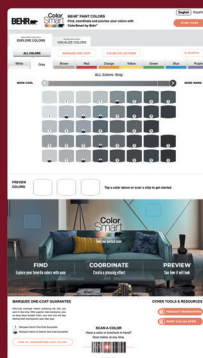

◆ Indique un masquage en une couche lorsque teinté dans la peinture INTÉRIEURE BEHR DYNASTY™ et MARQUEE®. ◆ Indique un masquage en une couche lorsque teinté dans la peinture INTÉRIEURE ou EXTÉRIEURE BEHR DYNASTY™ et MARQUEE®. Des restrictions s'appliquent. Pour plus d'informations, visiter Behr.ca/masquageunecouche. En fonction de l'éclairage et du lustre sélectionnés, la couleur de la peinture appliquée peut légèrement différer de la couleur sur l'échantillon.

# CHOOSE COLOUR WITH CONFIDENCE

Take a Sample Home Today.

## CHOISISSEZ DES COULEURS EN TOUTE CONFIANCE

Apportez un échantillon à la maison.

Preview & Coordinate Colours  
Visualisez et agencez les couleurs

Scan barcode here to start.  
Scannez le code à barres ici  
pour commencer.

Colour  
Smart  
BY PAIR

**Scan barcode at kiosk to  
preview and coordinate colour.**

Download the ColourSmart by BEHR™ App  
on your mobile device or visit [behr.ca](http://behr.ca).

**Scannez le code à barres  
au kiosque pour visualiser  
et coordonner les couleurs.**