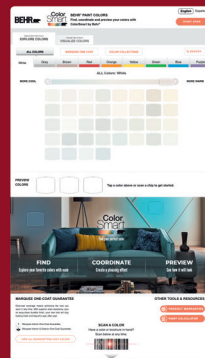

◇ Denotes One-Coat Hide when tinted into BEHR DYNASTY™ & MARQUEE® INTERIOR Paint. Limitations apply. For more information, visit [Behr.ca/onecoathide](http://Behr.ca/onecoathide). Based on lighting and sheen selected, applied paint may vary slightly from colour chip shown.

## CHOOSE COLOUR WITH CONFIDENCE

Take a Sample Home Today.

## CHOISISSEZ DES COULEURS EN TOUTE CONFIANCE

Apportez un échantillon à la maison.

Preview & Coordinate Colours  
Visualisez et agencez les couleurs

Scan barcode here to start.  
Scannez le code à barres ici  
pour commencer.

Colour  
Smart  
BY PAINT

**Scan barcode at kiosk to  
preview and coordinate colour.**

Download the ColourSmart by BEHR™ App  
on your mobile device or visit [behr.ca](http://behr.ca).

**Scannez le code à barres  
au kiosque pour visualiser  
et coordonner les couleurs.**