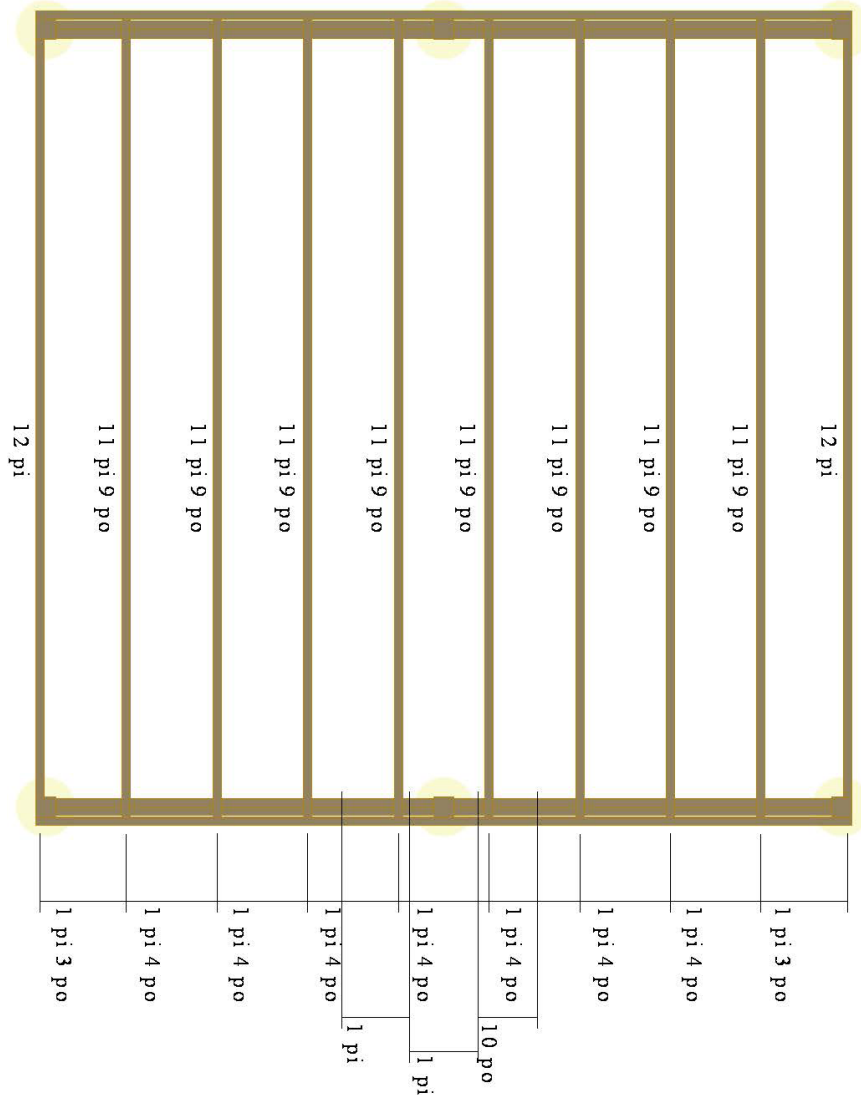

Vue du placement des solives

Remarque :

Toutes les solives et tous les espacements de limons sont mesurés de centre à centre.

Avertissement et instructions importantes: Ce n'est pas un plan ou une estimation de conception finale. Home Depot of Canada Inc. (et ses sociétés affiliées) et EDGENET n'assument aucune responsabilité pour l'utilisateur ou la sortie correcte de ce programme. Toutes les informations contenues sur cette page sont soumises aux termes de la clause de non-responsabilité située à la fin de ce document.