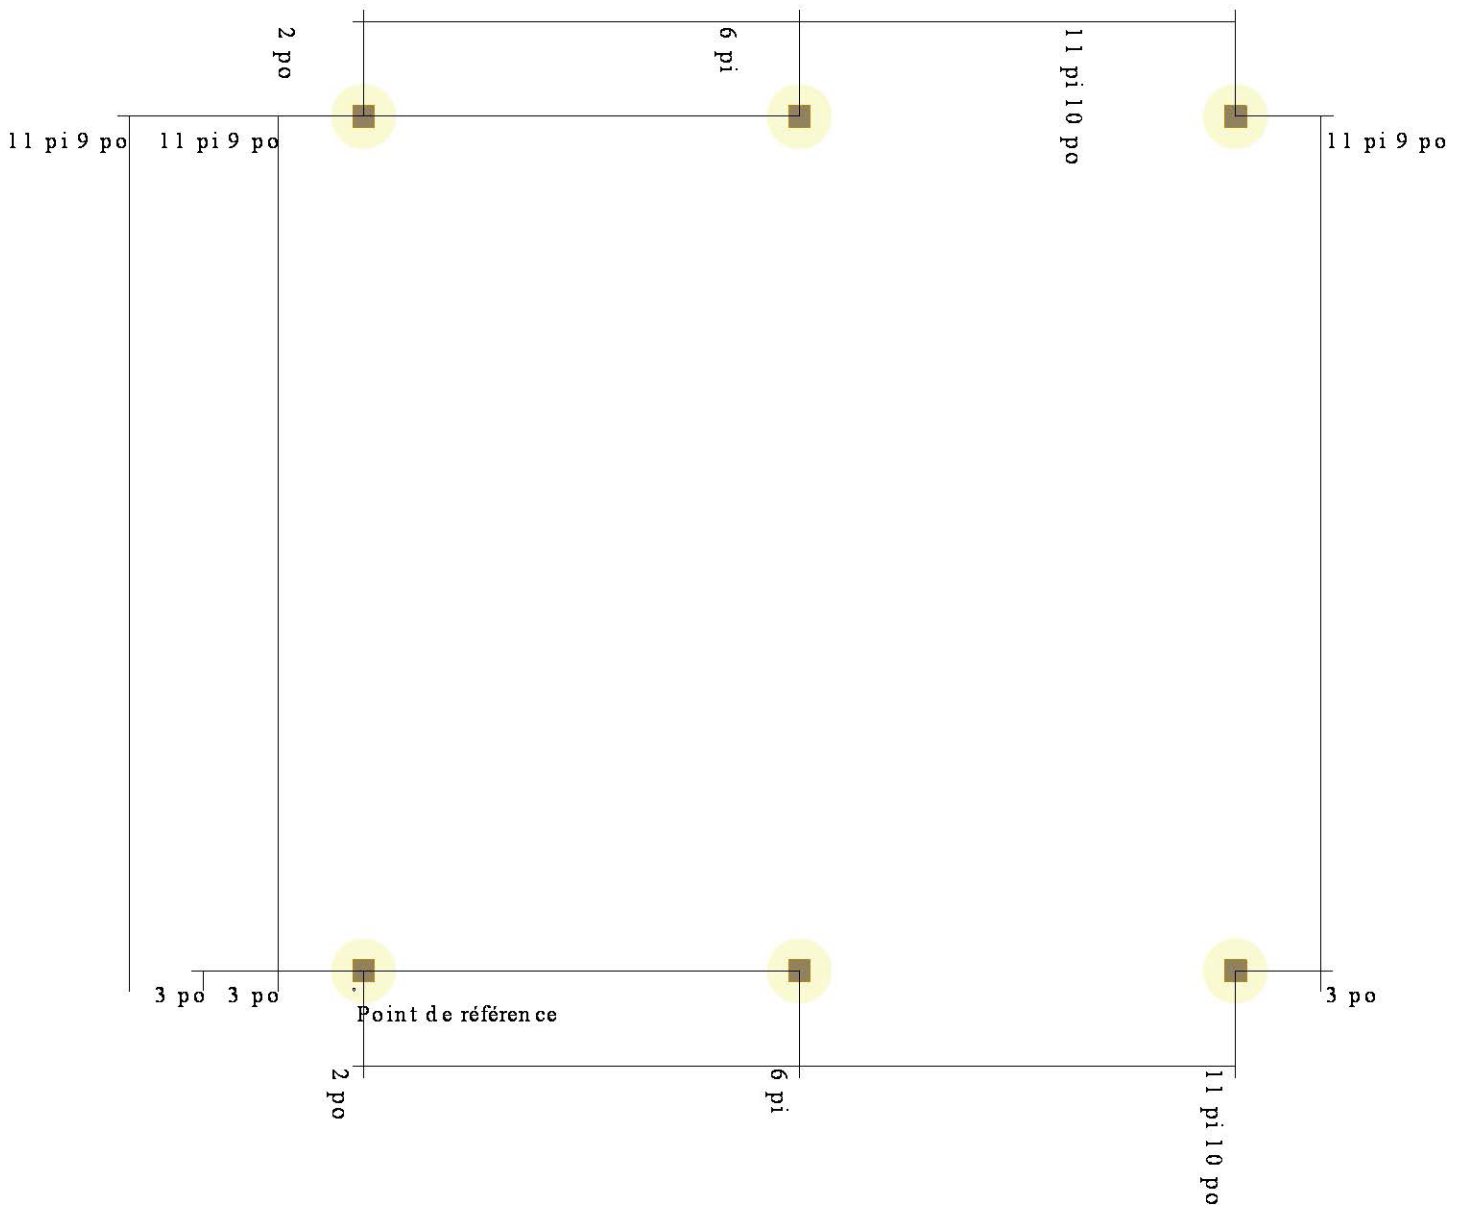

Vue des poteaux

Avertissement et instructions importantes: Ce n'est pas un plan ou une estimation de conception finale. Home Depot of Canada Inc. (et ses sociétés affiliées) et EDGENET n'assument aucune responsabilité pour l'utilisateur ou la sortie correcte de ce programme. Toutes les informations contenues sur cette page sont soumises aux termes de la clause de non-responsabilité située à la fin de ce document.

Tous les chiffres présentés ne sont que des estimations et sont fournis à des fins de comparaison uniquement. Ces calculs ne sont pas des publicités pour des prix spécifiques. Le prix de vente réel et la disponibilité des produits au moment de l'achat peuvent varier. Les prix et la disponibilité des produits peuvent varier selon le magasin et entre en ligne et en magasin. Consultez votre associé Home Depot local pour plus de détails.