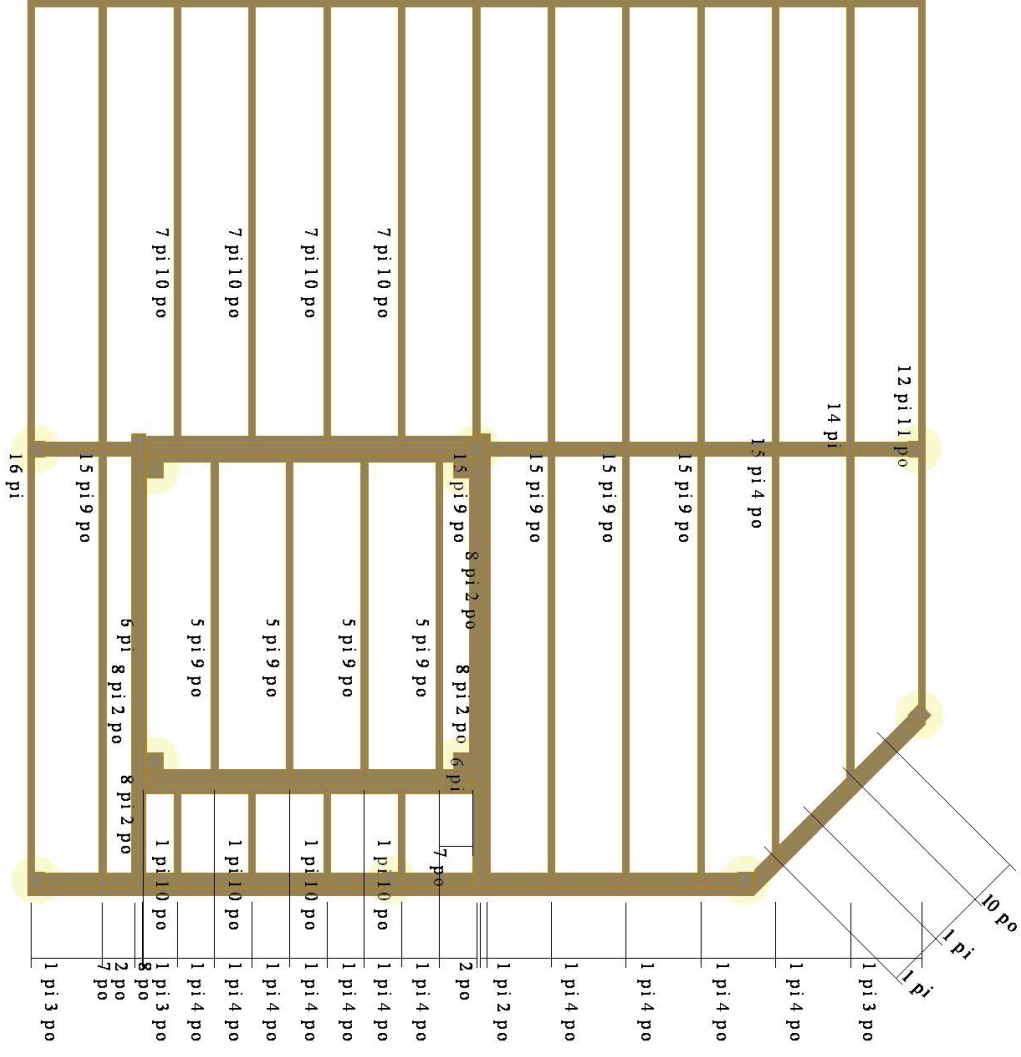

Vue du placement des solives

Remarque :
Toutes les solives et tous les espacements de limons sont mesurés de centre à centre.

Avertissement et instructions importantes: Ce n'est pas un plan ou une estimation de conception finale. Home Depot of Canada Inc. (et ses sociétés affiliées) et EDGENET n'assument aucune responsabilité pour l'utilisateur ou la sortie correcte de ce programme. Toutes les informations contenues sur cette page sont soumises aux termes de la clause de non-responsabilité située à la fin de ce document.
Tous les chiffres présentés ne sont que des estimations et sont fournis à des fins de comparaison uniquement. Ces calculs ne sont pas des publicités pour des prix spécifiques. Le prix de vente réel et la disponibilité des produits au moment de l'achat peuvent varier. Les prix et la disponibilité des produits peuvent varier selon le magasin et entre en ligne et en magasin. Consultez votre associé Home Depot local pour plus de détails.