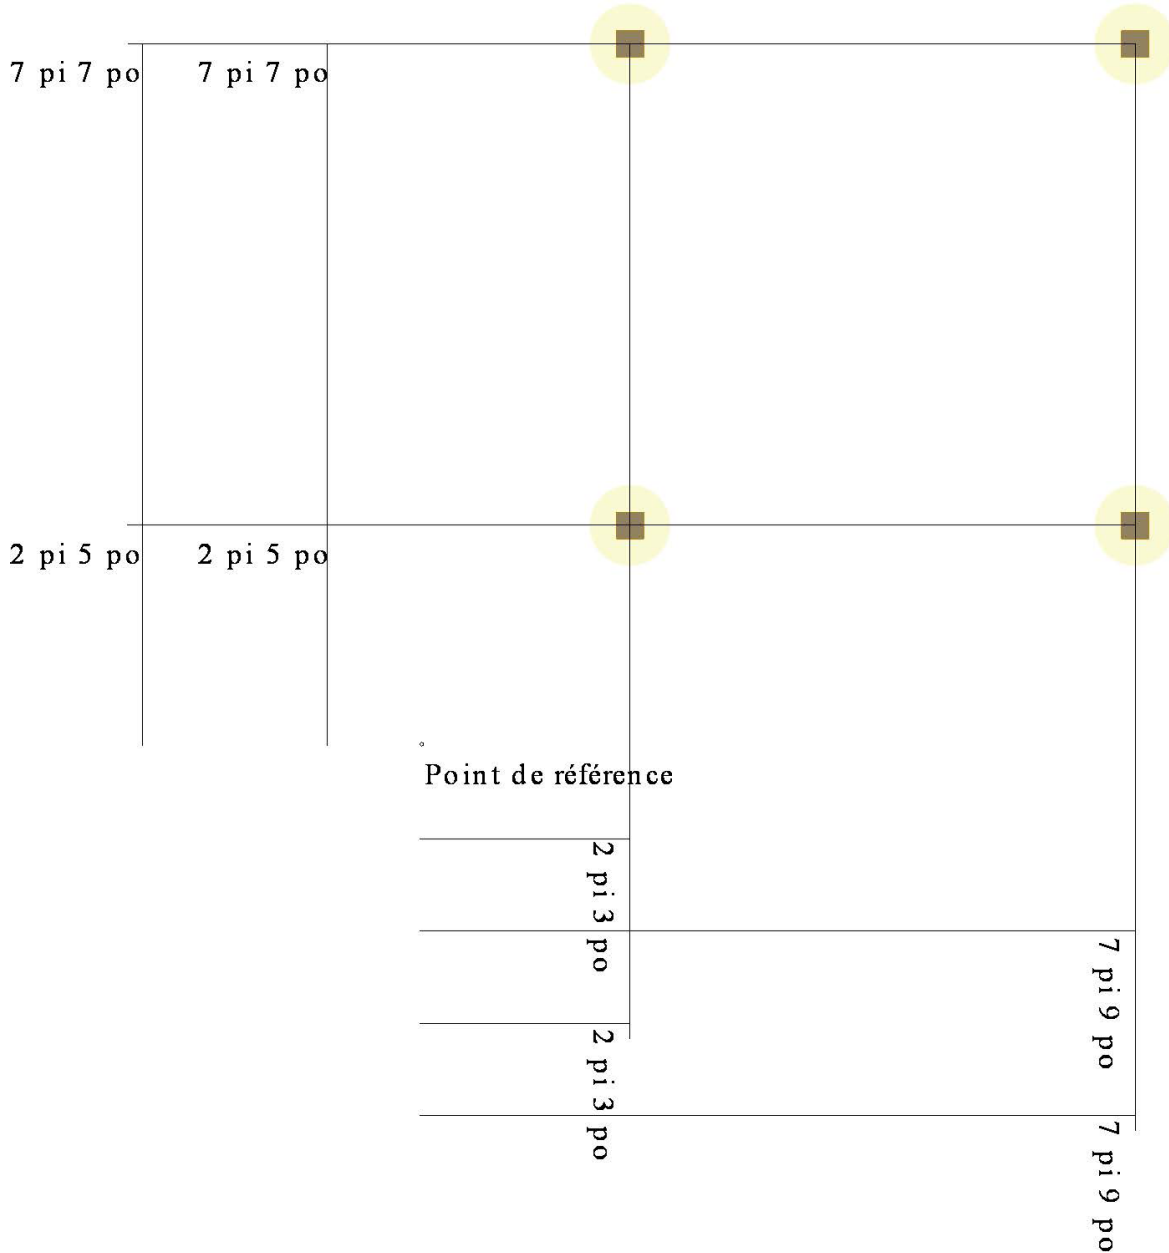

Vue des poteaux - Numéro de terrasse 2

Avertissement et instructions importantes: Ce n'est pas un plan ou une estimation de conception finale. Home Depot of Canada Inc. (et ses sociétés affiliées) et EDGENET n'assument aucune responsabilité pour l'utilisateur ou la sortie correcte de ce programme. Toutes les informations contenues sur cette page sont soumises aux termes de la clause de non-responsabilité située à la fin de ce document.

Tous les chiffres présentés ne sont que des estimations et sont fournis à des fins de comparaison uniquement. Ces calculs ne sont pas des publicités pour des prix spécifiques. Le prix de vente réel et la disponibilité des produits au moment de l'achat peuvent varier. Les prix et la disponibilité des produits peuvent varier selon le magasin et entre en ligne et en magasin. Consultez votre associé Home Depot local pour plus de détails.